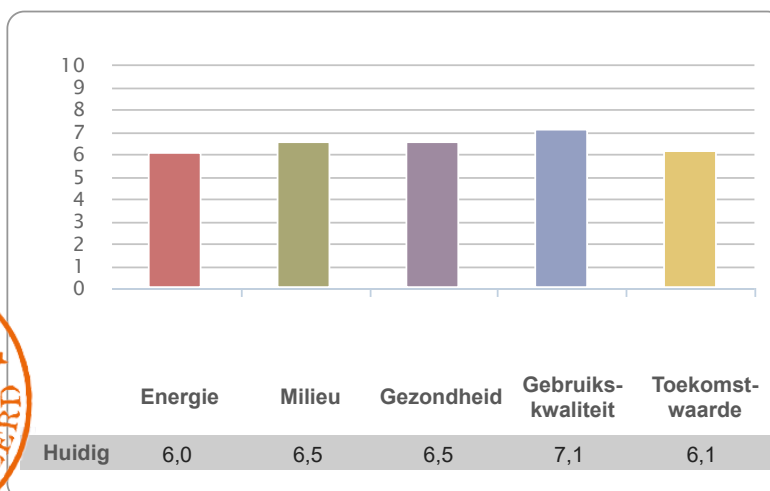

Certificaatnummer

GPRGC-2019-G-0999

GPR Gebouw versie

4.3

Gemiddelde score

Datum
17-12-2019

ir. John Mak, directie W/E adviseurs